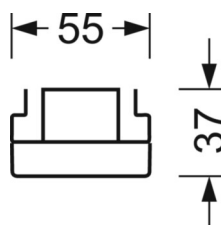

Механика

цвет корпуса	черный RAL 9005
размеры (LxWxH/DxH)	1531mm x 55mm x 37mm
вес (нетто)	2kg
Вид монтажа	сборка трековых систем, световая структура

DEEP-LINK

<https://www.regiolum.de/ru/article/19475006104>

Ссылка	LED 8000lm 830
ηLB	100 %
Φ ↓/↑	90 % / 10 %
UGR поп./вдоль	26.3 / 25.7

размеры

L	1531 mm	Длина
B	55 mm	Ширина
H	37 mm	Высота