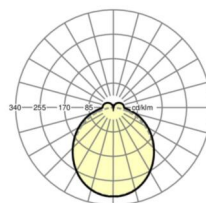

Оптика

Оснастка	LED, цветопередача/оттенок света CRI ≥ 80 / 3000K
Допуск для координаты цветности (MacAdam)	3SDCM
Номинальный световой поток	7137lm
Срок службы LED	50000h L80/B10 (Tq 35°C)
светоотдача светильников	134lm/W
Угол излучения	115° (C0) / 110° (C90)
UGR поп./вдоль	26.3 / 25.7

Механика

цвет корпуса	черный RAL 9005
размеры (LxWxH/DxH)	1531mm x 55mm x 37mm
вес (нетто)	2kg
Вид монтажа	сборка трековых систем, световая структура

DEEP-LINK

<https://www.regiolum.de/ru/article/19475006104>

Ссылка	LED 8000lm 830
ηLB	100 %
Φ ↓/↑	90 % / 10 %
UGR поп./вдоль	26.3 / 25.7

размеры

L	1531 mm	Длина
B	55 mm	Ширина
H	37 mm	Высота